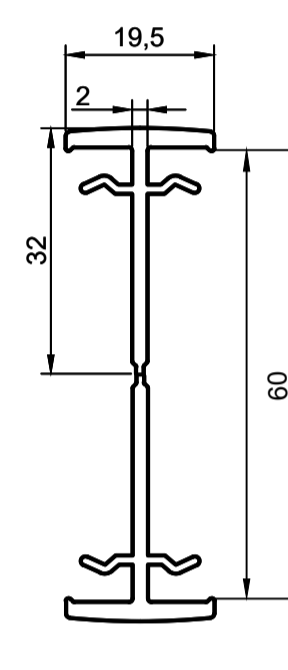

## Дверная группа

Створка дверная наружного открывания Т  
арт. 8150

## Соединители

Соединитель 70  
арт. 8189 ( 109 )

Соединитель  
арт.8080 (810)

Профиль  
соединителя  
арт.8082

Профиль  
соединителя  
арт.8083

Соединитель (расширитель 70x37)  
арт. 8171 (111)

Соединитель угловой 90°  
арт. 8086 (112)