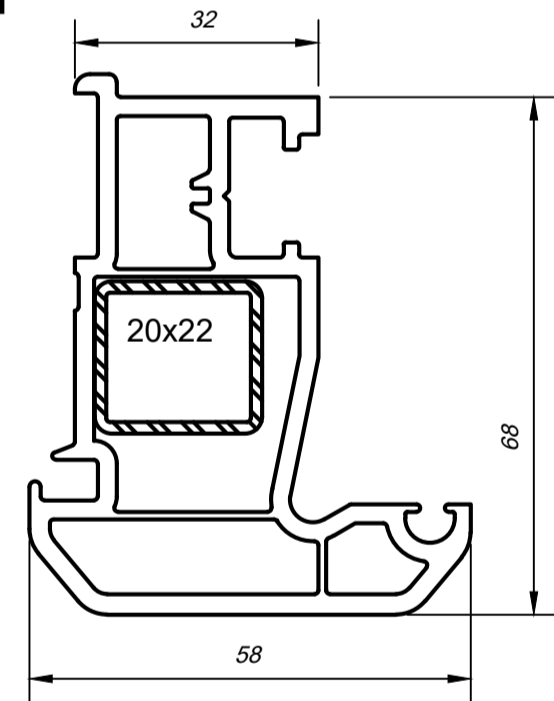

Соединитель 70
арт. 109

Профиль
соединителя
арт. 8083

Профиль
соединителя
арт. 8082

Соединитель (расширитель 70x37)
арт. 111

Соединитель угловой 90°
арт. 112

Статический усилитель
арт. 118

Штульп

Штульп
арт. 106

Подставочный

Подставочный
арт. 201

Эркер

Адаптер эркера
арт. 110

Труба эркера (холодная)
арт. 012

Труба эркера (теплая)
арт. 013

Уплотнение

уплотнение для стекла

уплотнение притворное

Соединитель импоста

Соединитель импоста

Штапики

Штапик
под с.п. 32мм
арт. 107

Штапик
под с.п. 24мм
арт. 108